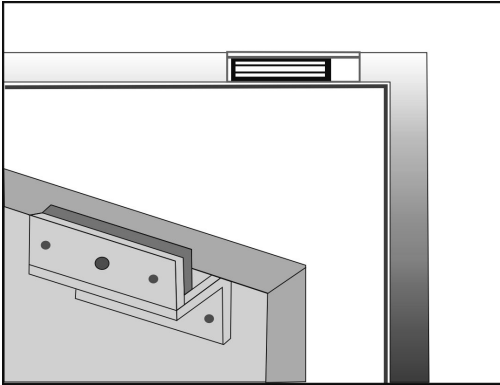

## BK-800WZL UCHWYT MONTAŻOWY TYPU "ZL" DO DRZWI OTWIERANYCH DO WEWNĄTRZ

Kod produktu: **BK-800WZL**

do montażu zwory EL-800WS

### OPIS

Uchwyt przeznaczony do montażu zwory na drzwiach otwierających się do wewnątrz.

Wymiary (a x b x c): 228 x 54 x 31 mm

Wymiary (d x e x f): 189 x 56 x 50 mm